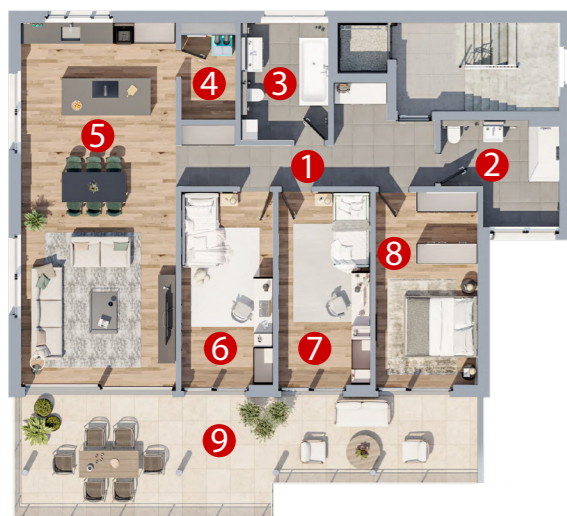

# Gebäude A

Erdgeschoss

## Wohnung A1

4 1/2 Zimmerwohnung

Wohnfläche: 132.02 m<sup>2</sup>

	Beschreibung	m <sup>2</sup>
1.	Gang	14.17
2.	WC/DU	9.45
3.	Bad	8.85
4.	Reduit	3.98
5.	Wohnen/Essen/Küche	48.13
6.	Zimmer 1	15.26
7.	Zimmer 2	15.26
8.	Zimmer 3	16.92
9.	Terrasse	41.55

Wohnung A1

Gebäude A