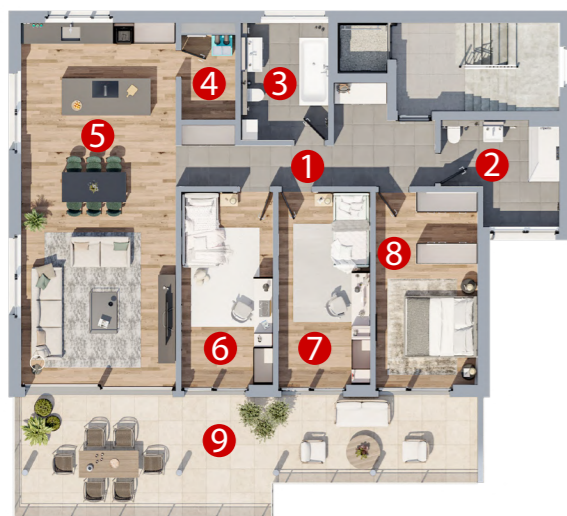

Gebäude A

Erdgeschoss

Wohnung A2

4 1/2 Zimmerwohnung

Wohnfläche: 132.02 m²

	Beschreibung	m ²
1.	Gang	14.17
2.	WC/DU	9.45
3.	Bad	8.85
4.	Reduit	3.98
5.	Wohnen/Essen/Küche	48.13
6.	Zimmer 1	15.26
7.	Zimmer 2	15.26
8.	Zimmer 3	16.92
9.	Terrasse	41.55

Wohnung A2

Gebäude A